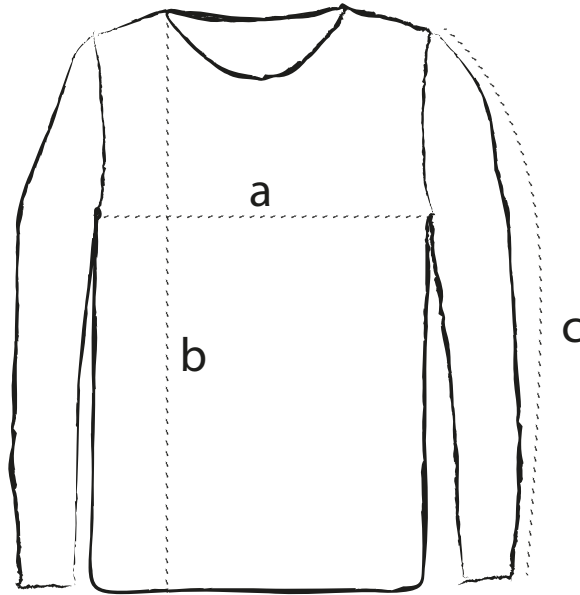

Longsleeve

vorne

hinten

	Maße	S	M	L	XL
a	Brustweite	49	52	55	58
b	Länge	70	72	74	76
c	Ärmellänge	64	65	66	67

Längen in cm