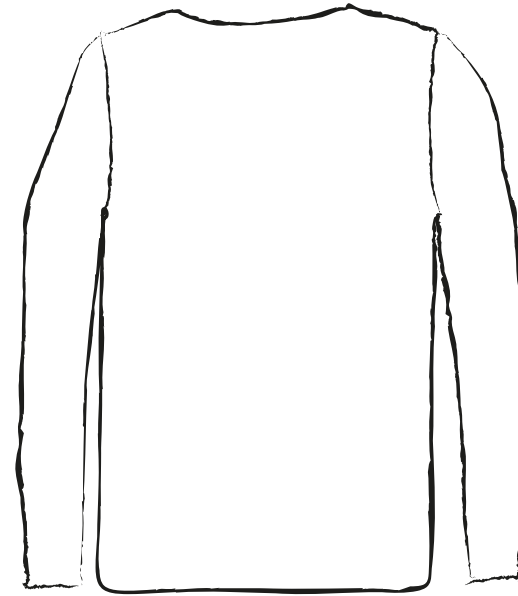

Longsleeve

vorne

hinten

	Maße	S	M	L	XL
a	Brustweite	49	52	55	58
b	Länge	70	72	74	76
c	Ärmellänge	64	65	66	67

Längen in cm