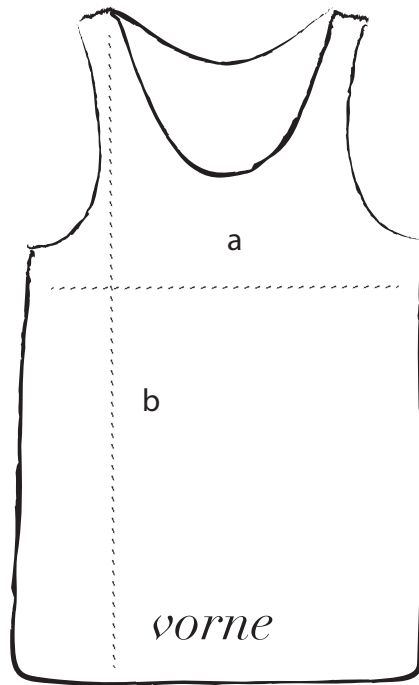

Tank Top „VIBIN“

Maße		XS	S	M	L	XL	XXL
a	Brustweite	37,5	40	43	46	49	52
b	Länge	63	65	67	69	70	70

Längen in cm