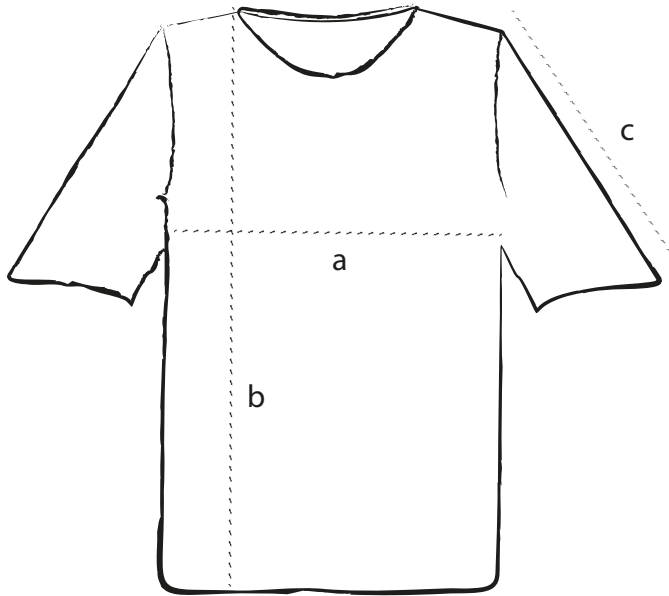

KUNO

vorne

hinten

Maße	S	M	L	XL	
a	Brustweite	54,5	57,5	60,5	63,5
b	Länge	67	71	73	75
c	Ärmellänge	22	23	24	24

Längen in cm