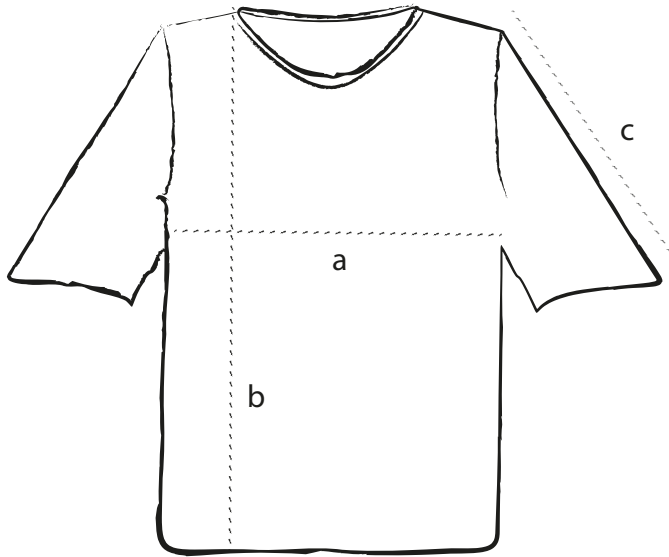

BOXY-DAMENSHIRT

vorne

hinten

	Maße	S	M	L	XL
a	Brustweite	52,5	55,5	58,5	61,5
b	Länge	62	64	66	67
c	Ärmellänge	30	31	31	32

Längen in cm