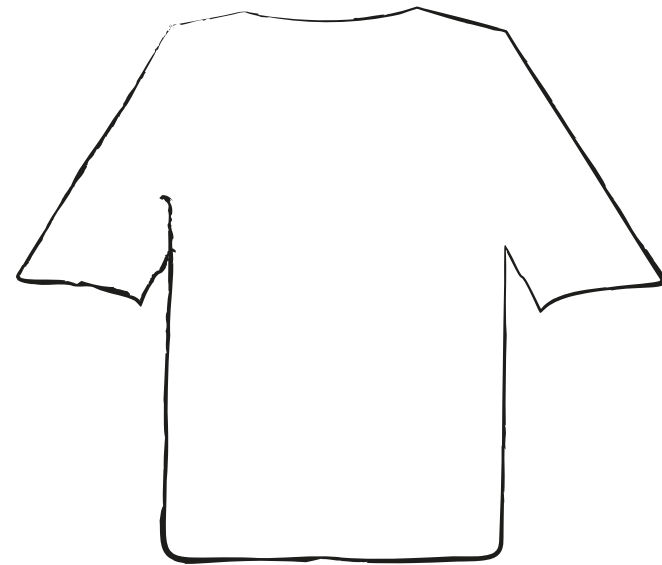

BOXY-DAMENSHIRT

vorne

hinten

	Maße	S	M	L	XL
a	Brustweite	52,5	55,5	58,5	61,5
b	Länge	62	64	66	67
c	Ärmellänge	30	31	31	32

Längen in cm