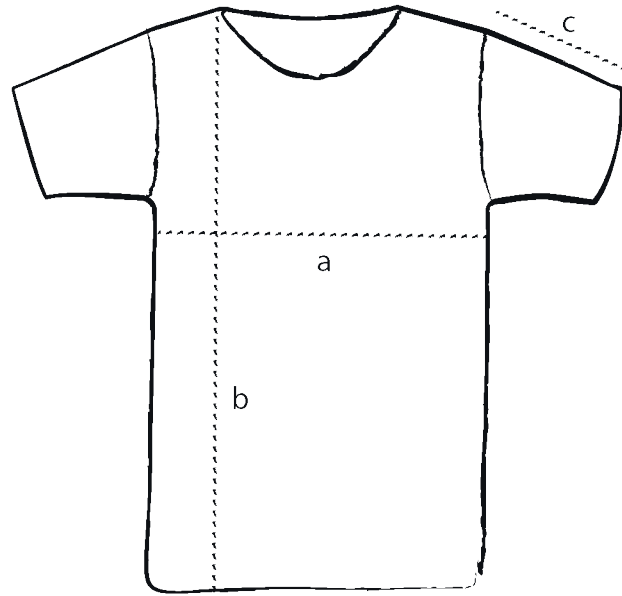

T-Shirts

vorne

hinten

Maße	XS	S	M	L	XL	XXL
a Brustweite	46	49	52	55	58	61
b Länge	66	69	72	74	76	78
c Ärmellänge	19,5	20,5	21,5	21,5	22,5	23,5

Längen in cm