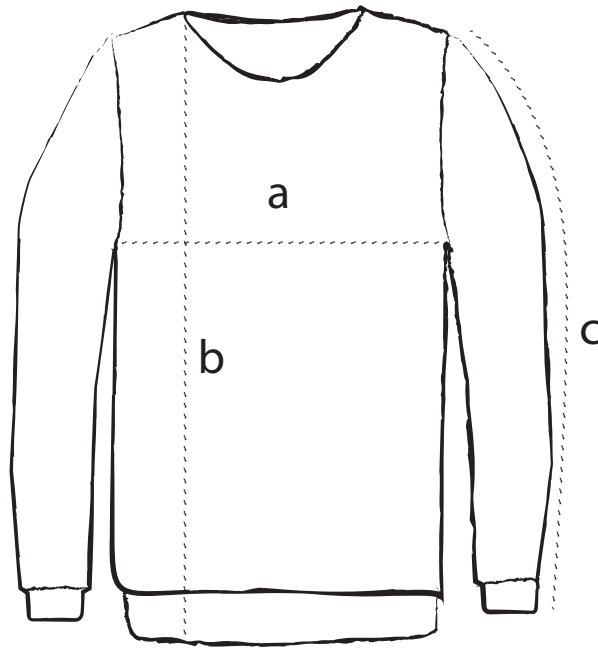

Crew Neck „Vintage Vibes“

vorne

hinten

Maße	XS	S	M	L	XL	XXL
a Brustweite	54	56,5	59	62	65	68
b Länge	63	66	70	72	74	76
c Ärmellänge	58,5	61,5	64	65,5	67	68,5

Längen in cm