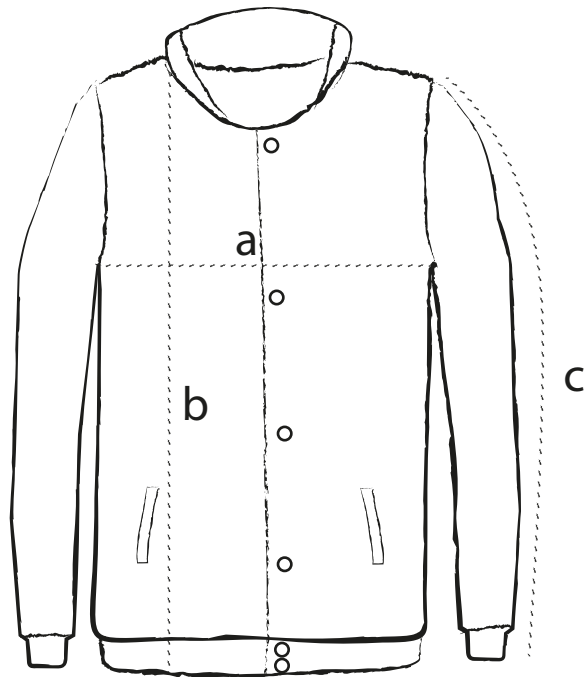

# Collegejacke

*vorne*

*hinten*

Maße	S	M	L	XL
a Brustweite	52	55	58	62
b Länge	66	70	72	74
c Ärmellänge	63	66	67,5	69

Längen in cm