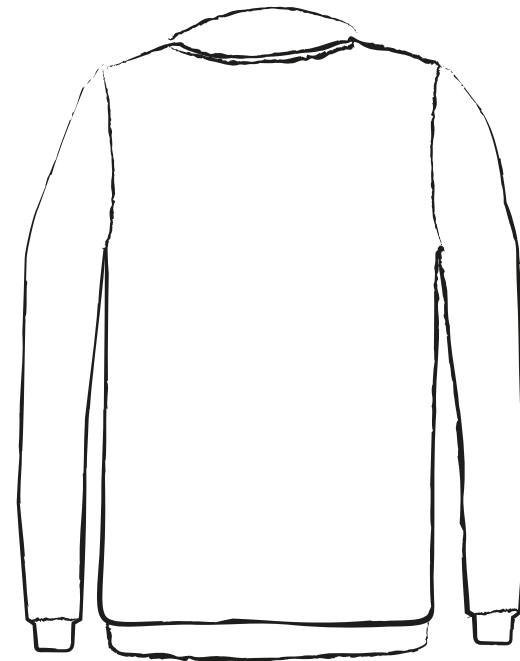

# Collegejacke

*vorne*

*hinten*

Maße	S	M	L	XL
a Brustweite	52	55	58	62
b Länge	66	70	72	74
c Ärmellänge	63	66	67,5	69

Längen in cm